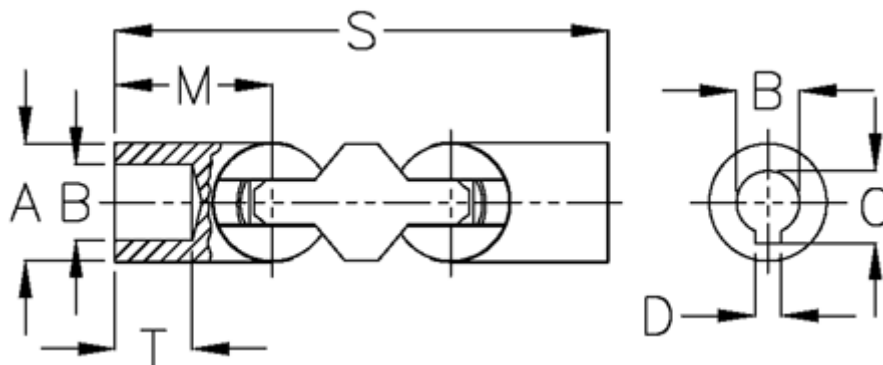

Varenummer: 07860303

Beskrivelse: Kugleled, dobbelt 0.860.303

Mål

A	= 60
B H7	= 35
C	= 38.3
D	= 10
M	= 82.5
s	= 237
T	= 42